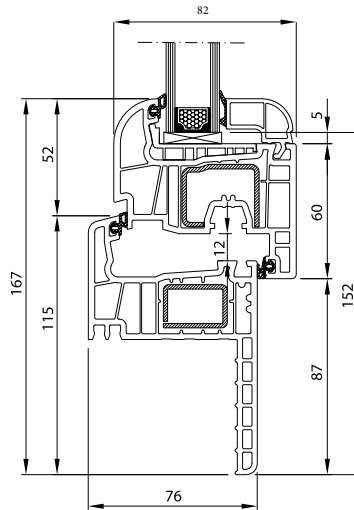

# Streamline 76 RENO 60MM

## Salamander Streamline 76 Round-line Reno

## Salamander Streamline 76 Classic-line Reno

aletta da 60 mm

spessore telaio 76 mm

profilo a cinque camere

sistema a due guarnizioni

$U_f = 1,3 \text{ W/m}^2\text{K}$