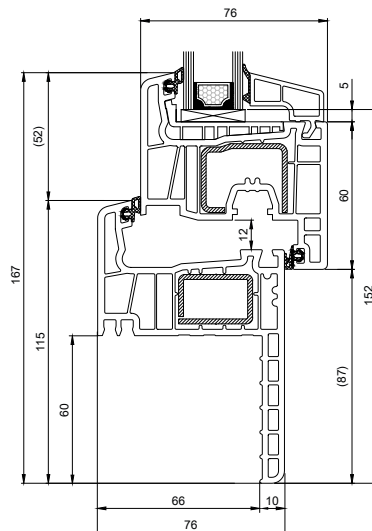

# Streamline 76 RENO 60MM

## Salamander Streamline 76 Round-line Reno

## Salamander Streamline 76 Classic-line Reno

aletta da 60 mm

spessore telaio 76 mm

profilo a cinque camere

sistema a due guarnizioni

$U_f = 1,3 \text{ W/m}^2\text{K}$