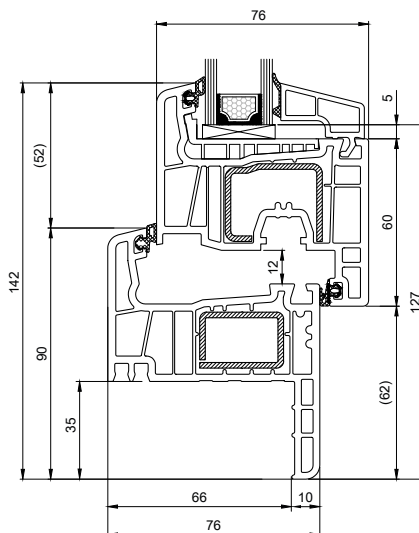

# Streamline 76 RENO 35MM

## Salamander Streamline 76 Round-line Reno

## Salamander Streamline 76 Classic-line Reno

aletta da 35 mm

spessore telaio 76 mm

profilo a cinque camere

sistema a due guarnizioni

$U_f = 1,3 \text{ W/m}^2\text{K}$