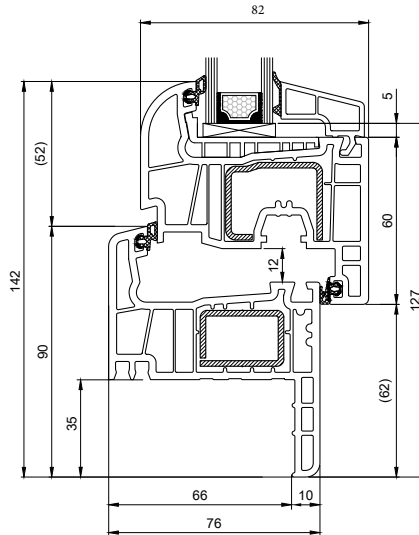

# Streamline 76 RENO 35MM

## Salamander Streamline 76 Round-line Reno

## Salamander Streamline 76 Classic-line Reno

aletta da 35 mm

spessore telaio 76 mm

profilo a cinque camere

sistema a due guarnizioni

$U_f = 1,3 \text{ W/m}^2\text{K}$