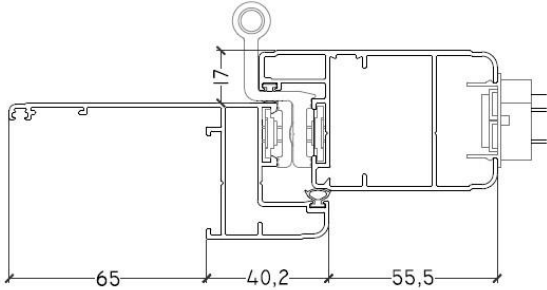

OSCURANTI IN ALLUMINIO

CLASSICA CE con cremonese
CLASSICA RUSTICA con spagnoletta
CLASSICA 90 CE
CLASSICA 90 RUSTICA CLASSICA
GENOVESE CLASSICA A CARDINE

lamelle da 50 x 10 con selle in nylon

telai a falda da 38 mm e 65 mm