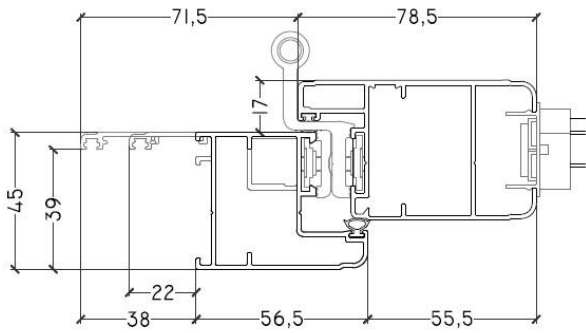

OSCURANTI IN ALLUMINIO

CLASSICA CE con cremonese
CLASSICA RUSTICA con spagnoletta
CLASSICA 90 CE
CLASSICA 90 RUSTICA CLASSICA
GENOVESE CLASSICA A CARDINE

lamelle da 50 x 10 con selle in nylon

telai a falda da 38 mm e 65 mm