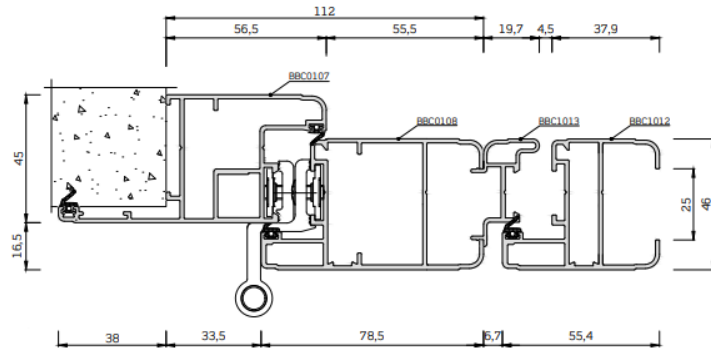

OSCURANTI IN ALLUMINIO

CLASSICA CE con cremonese
CLASSICA RUSTICA con spagnoletta
CLASSICA 90 CE
CLASSICA 90 RUSTICA CLASSICA
GENOVESE CLASSICA A CARDINE

lamelle da 50 x 10 con selle in nylon

telai a falda da 38 mm e 65 mm