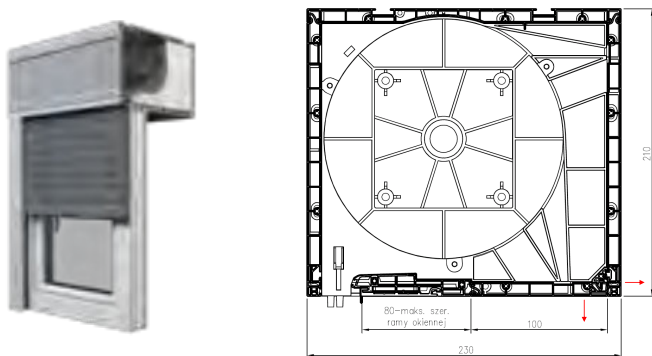

Cassonetti monoblocco

Clever Box

Cassonetto con revisione frontale, oppure dal basso. Disponibile in tre varianti di altezza. Alto livello di isolamento termico ed acustico.

Opterm

Cassonetto con revisione frontale, oppure dal basso. Due varianti di vano da revisione: semplice (piatto) e arrotondato. Interno rivestito con polisterolo, quale migliora i parametri termici.