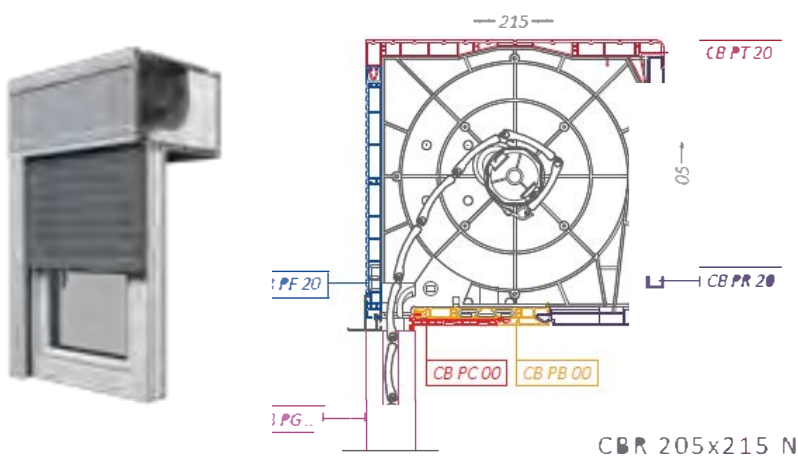

Cassonetti monoblocco

Clever Box

Cassonetto con revisione frontale, oppure dal basso. Disponibile in tre varianti di altezza. Alto livello di isolamento termico ed acustico.

Opterm

Cassonetto con revisione frontale, oppure dal basso. Due varianti di vano da revisione: semplice (piatto) e arrotondato. Interno rivestito con polisterolo, quale migliora i parametri termici.

Cassonetto in PVC

Corazza in alluminio

Termoisolante standard

Vasta gamma di colori