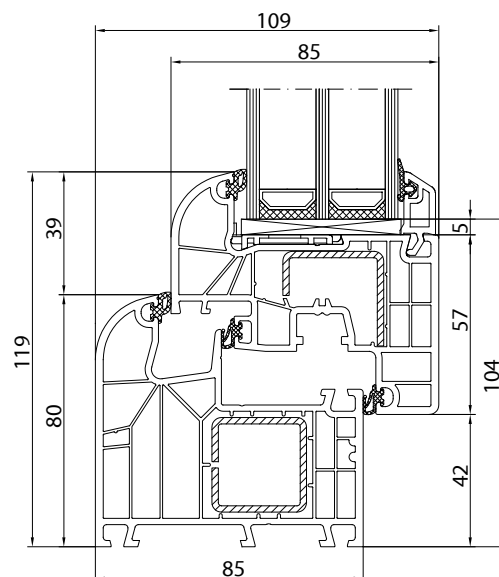

# aluplast® Ideal 8000

Ideal 8000  
Round-line

## La serie IDEAL 8000

Con un sistema di costruzione di 85 mm di profondità, si è sviluppato un sistema ad elevato risparmio energetico e di alto livello estetico. La profondità di costruzione e la tecnica a sei camere assicurano un ottimale isolamento termico e acustico ad ogni abitazione.

**spessore telaio 85 mm**

**profilo a sei camere**

**sistema a tre guarnizioni**

**Uf = 1,0 W/m<sup>2</sup>K**

Vetro standard Ug = 0,5