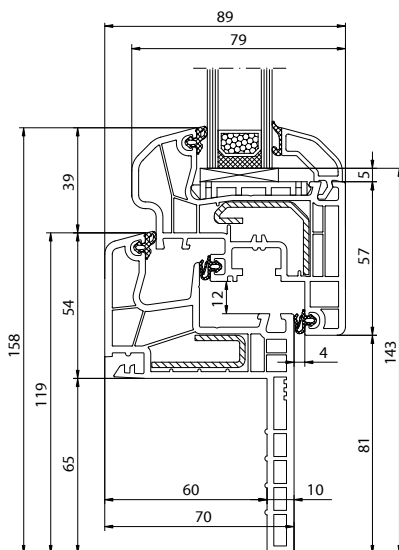

Ideal 5000

Reno 40mm

Reno 65mm

Ideal 5000 reno
Round-line

aletta da 40 mm

aletta da 65 mm

spessore telaio 70 mm

profilo a cinque camere

sistema a tre guarnizioni

$U_f = 1,2 \text{ W/m}^2\text{K}$

Ideal 5000 reno
Classic-line