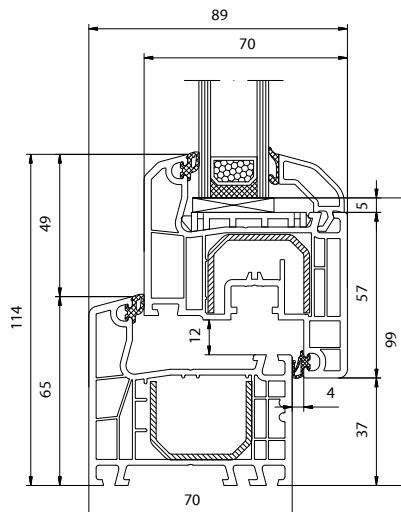

## Ideal 4000 Soft-line

**spessore telaio 70 mm**

**profilo a cinque camere**

**sistema a due guarnizioni**

**Uf = 1,3 W/m<sup>2</sup>K**