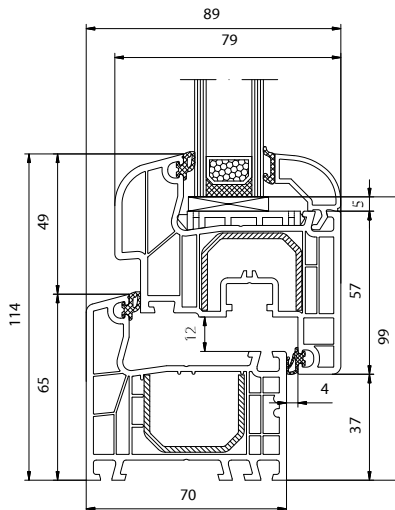

aluplast® Ideal 4000

Ideal 4000 Round-line

La serie IDEAL 4000
si distingue per il suo
aspetto molto fine e
per le sue leggerezza.
Gli infissi realizzati il profilo
Ideal 4000
si caratterizzano per
l'aspetto attraente e danno
un tocco di
raffinatezza agli ambienti
moderni.