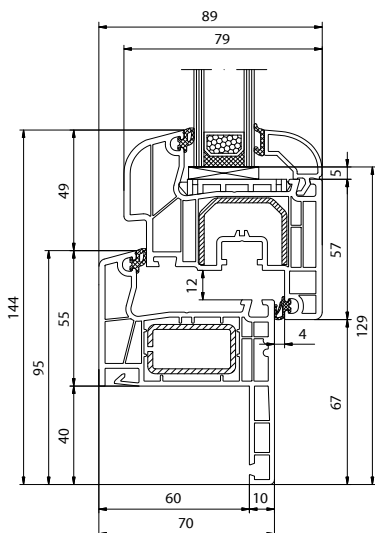

# Ideal 4000 Reno 45mm

Ideal 4000 reno  
Round-line

aletta da 40 mm

spessore telaio 70 mm

profilo a cinque camere

sistema a due guarnizioni

$U_f = 1,3 \text{ W/m}^2\text{K}$

Ideal 4000 reno  
Soft-line