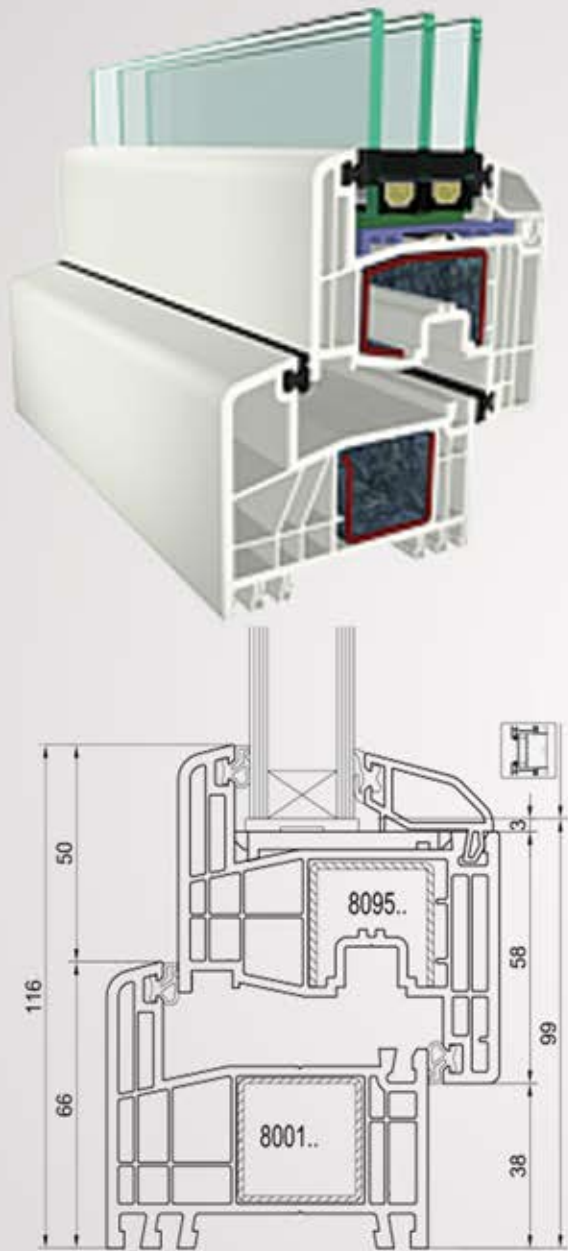

GEALAN *classic*

Specifiche tecniche

Profilo: Telaio da 74mm a 6 camere, forma semicomplanare;

Vetrocamera: Pilkington 4/16/4 bassoemissivo con gas Argon $U_g=1,1$ W/m²K;

Ferramenta: Siegenia Anta e Ribalta con microventilazione;

Telaio termico: Alluminio o Acciaio;

Maniglie: HOPPE modello Secustic colore bianco o marrone in alluminio;

Guarnizioni: Due guarnizioni in materiale EPDM nero o grigio;

Isolamento termico: $U_w=[W/(m^2K)]$ 1,26;

Isolamento acustico: R_w [dB] = 32;

Le finestre della serie Classic vengono realizzate con sistema S8000. Profilo di spessore 74mm a 6 camere con rinforzo interno in acciaio zincato garantisce altissime prestazioni per quanto riguarda statica e termo acustica della finestra. Il design classico dona alla vostra casa un aspetto davvero elegante.

FINESTRA FACILE

I nostri prezzi sono trasparenti ed i migliori del mercato poiché non ci sono intermediazioni commerciali. Il prezzo è espresso con chiarezza e pagherai sulla base dei metri quadri effettivi.

www.finestrafacile.com

collaborazioni@finestrafacile.com - preventivi@finestrafacile.com